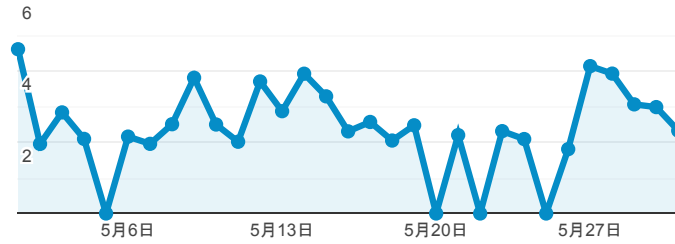

報表03_內容

2019年5月1日 - 2019年5月31日

所有使用者
100.00% 個工作階段

網頁載入平均需時 (秒)

● 平均網頁載入時間 (秒)

瀏覽量 (依網頁分組)

網頁載入平均需時 (秒)和瀏覽量 (依 網頁 分組)

網頁	平均網頁載入時間 (秒)	瀏覽量
/index_detail.aspx?srv=3&category=26	11.56	47
/index_detail.cshhtml?srv=3&category=26	6.27	40
/index_detail_share.aspx?id=BAFA2249D5DA9A27	4.79	1
/index_detail.aspx?srv=3&category=10&pg=5	4.02	129
/index_detail.aspx?srv=3&category=17	3.93	333
/index_detail.aspx?srv=3&category=14	3.86	288
/index_detail.aspx?srv=3&category=50	3.69	316
/ePortfolio/index_detail.aspx?srv=3	3.36	65
/ePortfolio/index.aspx?ln=zh_TW	3.35	5
/index_detail.aspx?srv=3&category=23	3.26	180

造訪和新造訪率 (依 關鍵字 分組)

關鍵字	工作階段	新工作階段百分比
(not provided)	3,726	74.83%
amazon	3	100.00%
(not set)	2	100.00%
副班代 心得	1	100.00%

網頁載入平均需時 (秒) (依瀏覽器分組)

瀏覽器	平均網頁載入時間 (秒)
Samsung Internet	4.25
Safari (in-app)	2.98
Safari	2.61
Chrome	2.55
Android Webview	2.41
Edge	1.71
Internet Explorer	1.67