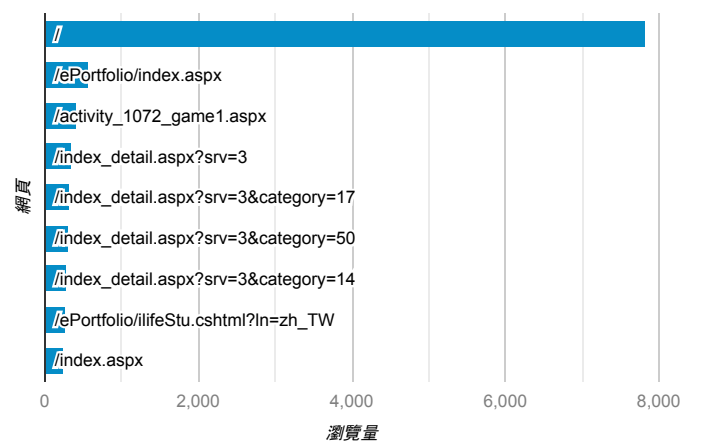

報表03_內容

2019年5月1日 - 2019年5月31日

所有使用者
100.00% 個工作階段

網頁載入平均需時 (秒)

● 平均網頁載入時間 (秒)

瀏覽量 (依網頁分組)

網頁載入平均需時 (秒)和瀏覽量 (依 網頁 分組)

網頁	平均網頁載入時間 (秒)	瀏覽量
/index_detail.aspx?srv=3&category=26	11.56	47
/index_detail.cshhtml?srv=3&category=26	6.27	40
/index_detail_share.aspx?id=BAFA2249D5DA9A27	4.79	1
/index_detail.aspx?srv=3&category=10&pg=5	4.02	129
/index_detail.aspx?srv=3&category=17	3.93	333
/index_detail.aspx?srv=3&category=14	3.86	288
/index_detail.aspx?srv=3&category=50	3.69	316
/ePortfolio/index_detail.aspx?srv=3	3.36	65
/ePortfolio/index.aspx?ln=zh_TW	3.35	5
/index_detail.aspx?srv=3&category=23	3.26	180

造訪和新造訪率 (依 關鍵字 分組)

關鍵字	工作階段	新工作階段百分比
(not provided)	3,726	74.83%
amazon	3	100.00%
(not set)	2	100.00%
副班代 心得	1	100.00%

網頁載入平均需時 (秒) (依瀏覽器分組)

瀏覽器	平均網頁載入時間 (秒)
Samsung Internet	4.25
Safari (in-app)	2.98
Safari	2.61
Chrome	2.55
Android Webview	2.41
Edge	1.71
Internet Explorer	1.67